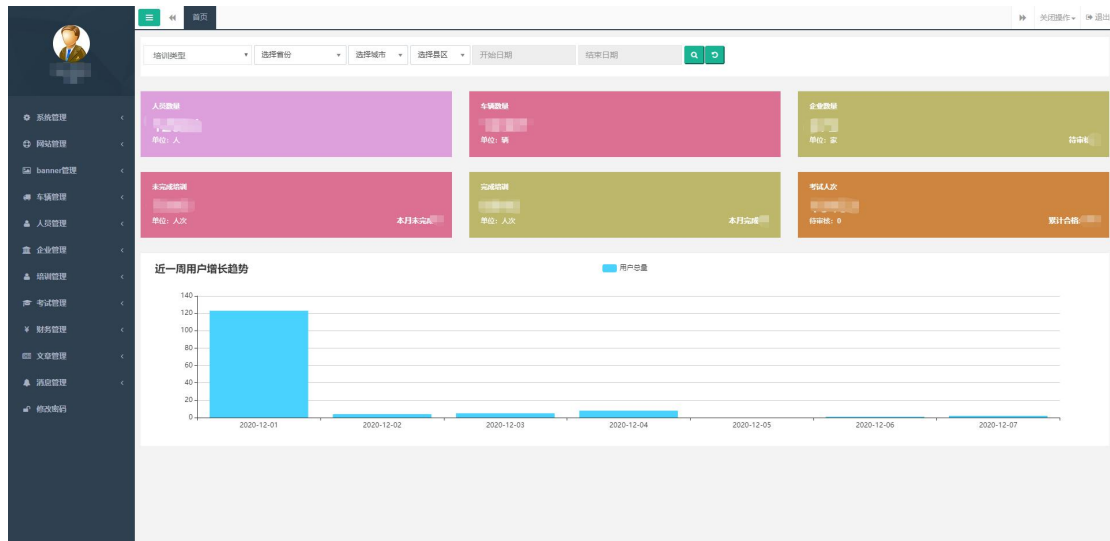

## 道运安培平台使用说明

1. 打开浏览器，输入网址：[www.daoyunanpei.com](http://www.daoyunanpei.com)

2. 点击道路运输安全培训系统登录入口

3. 点击进入，输入您的账号，密码，验证，点击登录

#### 4. 点击登录进入操作页面

#### 5. 车辆新增 点击车辆管理，车辆列表，点击新增

The interface shows a table of vehicles with the following columns: 序号 (Serial Number), 车牌号 (License Plate Number), 车辆类型 (Vehicle Type), 所属企业 (Company Name), 添加时间 (Add Time), and 操作 (Action). A red box highlights the '+新增' (Add) button in the top left corner.