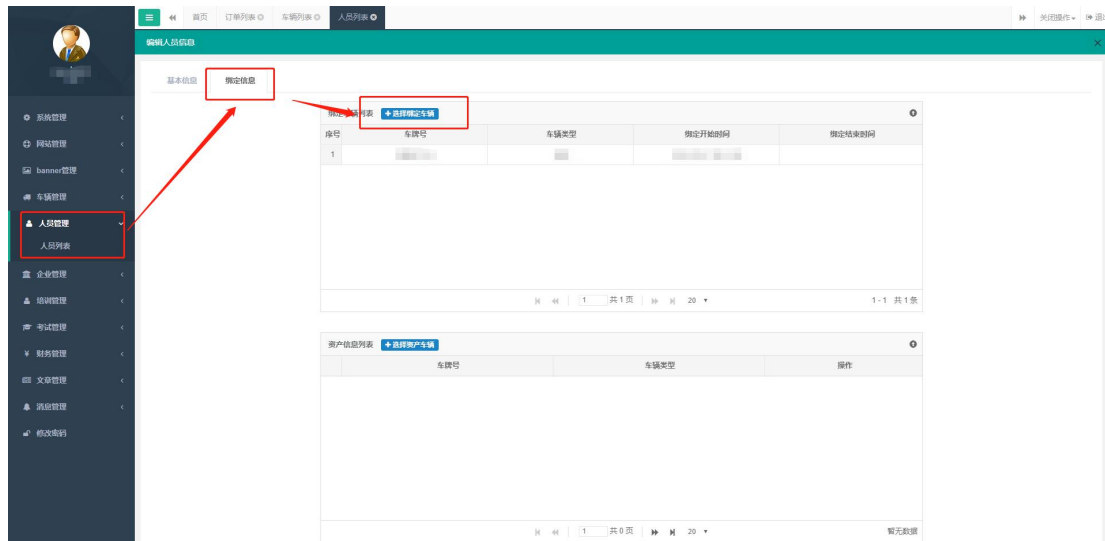

确定后点击基本信息后的绑定信息，点击选择绑定车辆